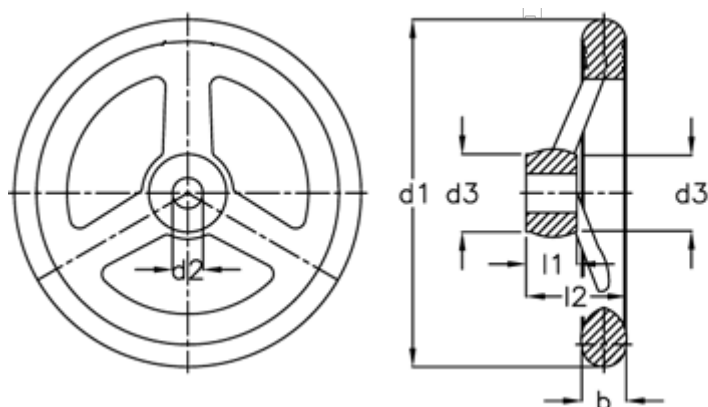

Varenummer: 20320316
Beskrivelse: E+G Håndhjul
GN 950.1-GG-160-B16-A

Mål

Antal eger = 3

b = 18

d1 = 160

d2 H7 = 16

d3 = 45

l1 = 32